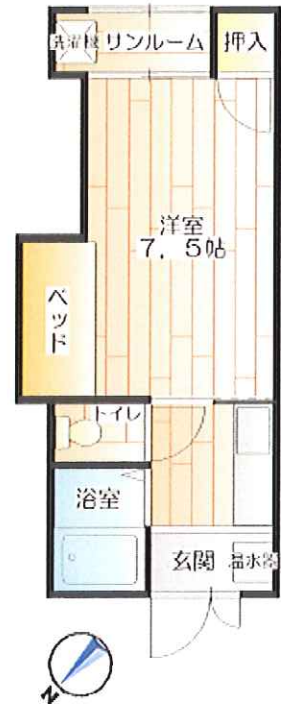

新潟産業大学附属高等学校 運動部員専用(女子)寮

外観

間取り

玄関

室内

サンルーム

キッチン

バス

トイレ

J R安田駅・新潟産業大学附属高校から徒歩10分以内

寮 費

入寮費 : 45,000円 (入寮時のみ)

寮 費 : 45,000円/月

(光熱水費は入寮者の負担)

☆1Kタイプ1人1部屋、オール電化、バス・トイレ・エアコン・洗濯機 全室完備

☆食事は共用スペースに集合して食べます。(日曜日の朝夕食は休みになります。)