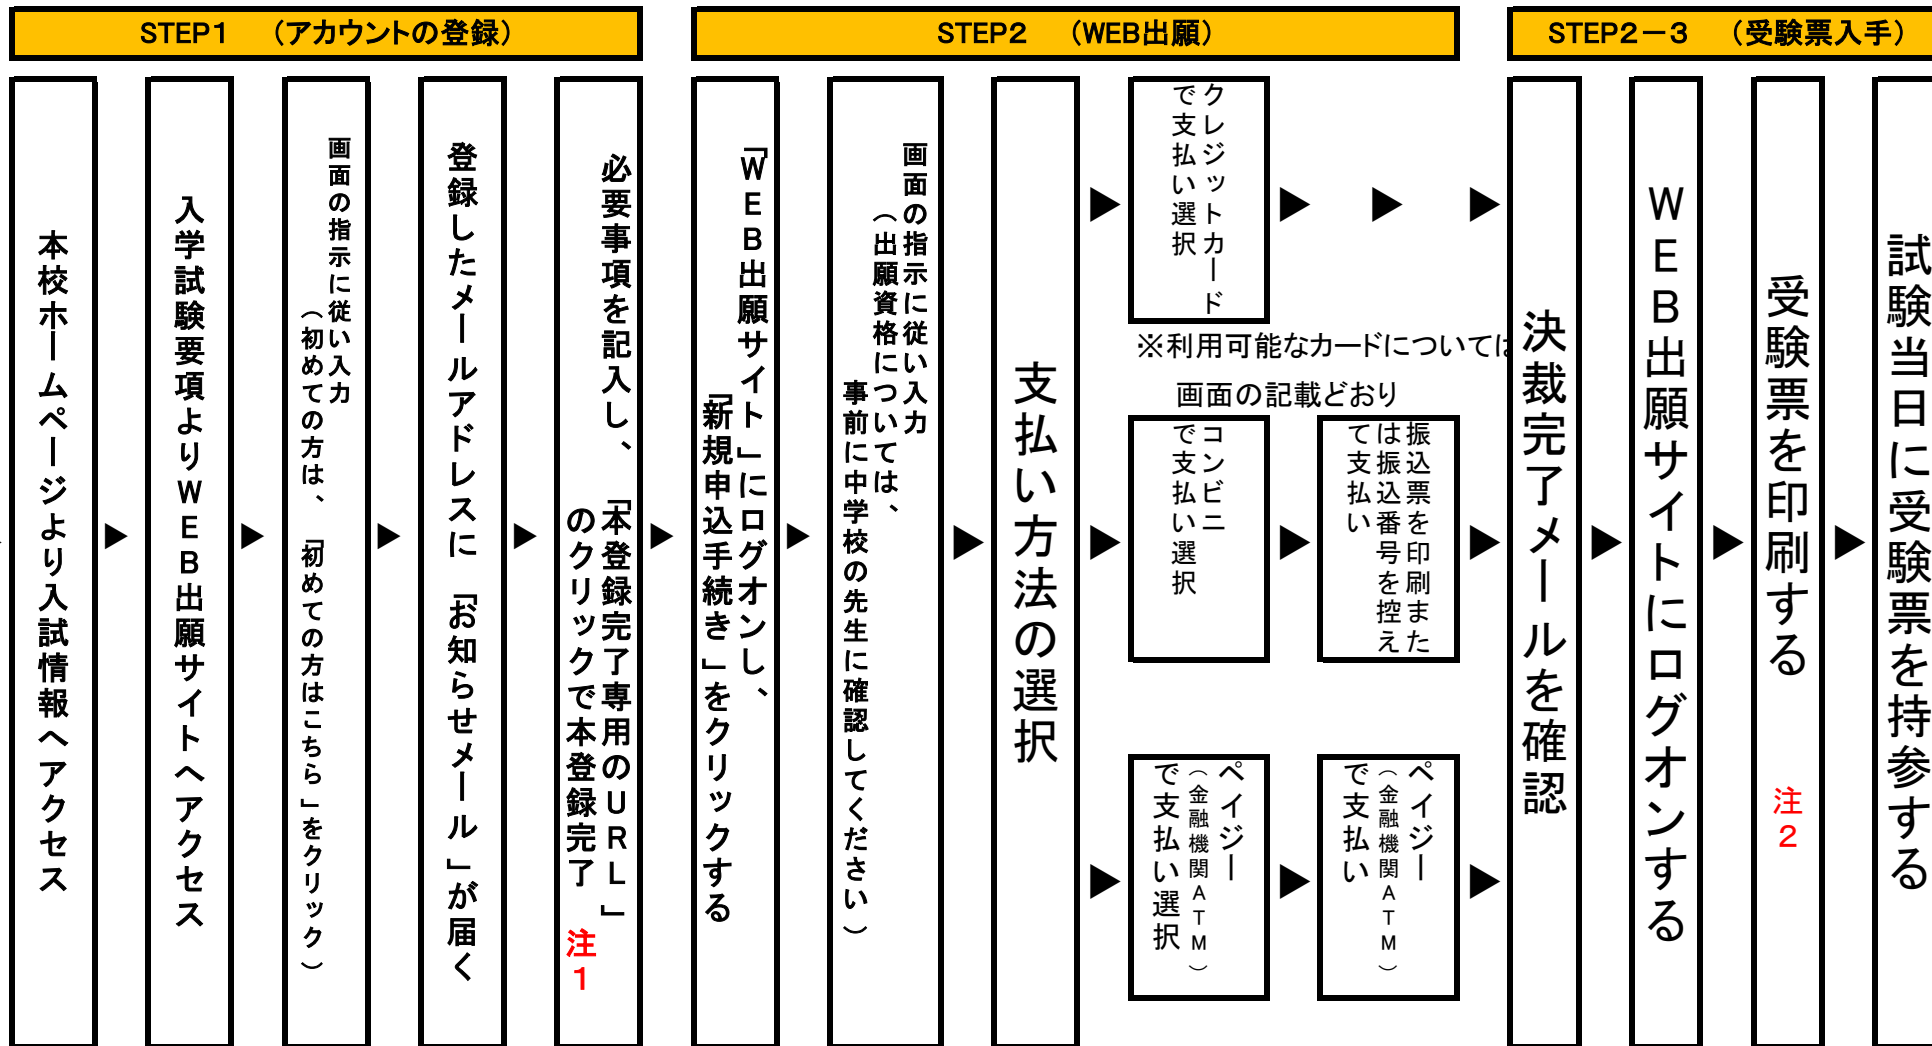

新潟産業大学附属高校 WEB出願 フローチャート

インターネット出願

注1 ログオンのたびにメールアドレスとパスワードが必要です

注2 顔写真をWEB出願時にアップできなかった方は、受験票に直接写真を貼付しても構いません。